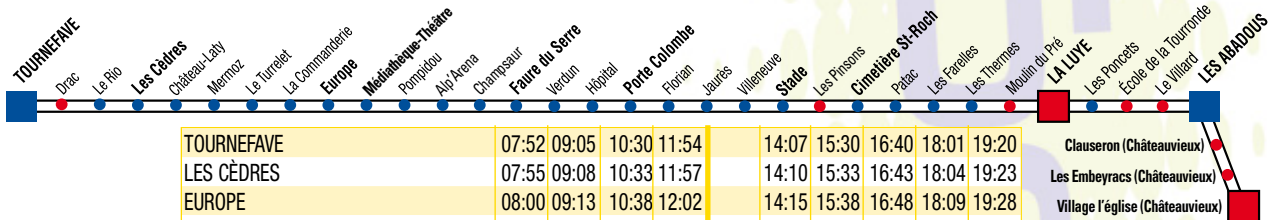

TOURNEFAVE	07:52	09:05	10:30	11:54		14:07	15:30	16:40	18:01	19:20
LES CÉDRÉS	07:55	09:08	10:33	11:57		14:10	15:33	16:43	18:04	19:23
EUROPE	08:00	09:13	10:38	12:02		14:15	15:38	16:48	18:09	19:28
POMPIDOU	08:02	09:15	10:40	12:04		14:17	15:40	16:50	18:11	19:30
FAURE DU SERRE	08:07	09:19	10:44	12:08	13:00	14:21	15:44	16:54	18:15	19:34
VERDUN	08:08	09:21	10:45	12:09	13:01	14:22	15:45	16:56	18:16	19:35
PORTE COLOMBE	08:10	09:22	10:47	12:12	13:03	14:24	15:48	16:58	18:18	19:37
STADE	08:14	09:26	10:51	12:16	13:08	14:29	15:53	17:04	18:22	19:40
CIMETIÈRE ST ROCH	08:15	09:28	10:52	12:18	13:10	14:31	15:55	17:06	18:23	19:41
LA LUYE	08:21	09:33	10:58	12:23	13:15	14:36	16:00	17:11	18:28	19:45
ECOLE LA TOURRONDE	08:23	09:36	11:00	12:26	13:17	14:39	16:02	17:14	18:30	19:48
LES ABADOUS	08:26	09:38	11:02	12:28	13:20	14:41	16:04	17:16	18:33	19:50
CLAUSERON (CHÂTEAUVIEUX)		09:39						17:17		
LES EMBEYRACS (CHÂTEAUVIEUX)		09:40						17:18		
VILLAGE L'ÉGLISE (CHÂTEAUVIEUX)		09:41						17:19		

● Les arrêts accessibles aux personnes à mobilité réduite sont signalés par un point bleu sur le thermomètre de ligne