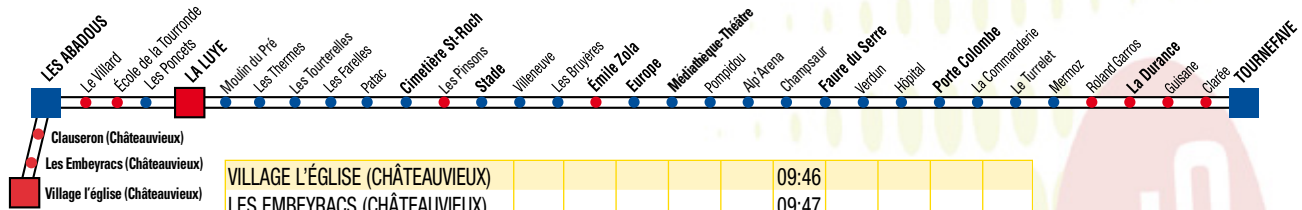

Horaires valables toute l'année sauf le samedi.

VILLAGE L'ÉGLISE (CHÂTEAUVIEUX)										09:46				
LES EMBEYRACS (CHÂTEAUVIEUX)										09:47				
CLAUSERON (CHÂTEAUVIEUX)										09:48				
LES ABADOUS				07:15	08:01	08:30	09:30	09:50			10:50	11:37	11:59	
ECOLE LA TOURRONDE				07:17	08:03	08:32	09:32	09:52			10:52	11:39	12:01	
LA LUYE				07:20	08:06	08:35	09:35	09:55			10:55	11:42	12:03	
CIMETIÈRE ST ROCH				07:25	08:10	08:39	09:39	09:59			11:00	11:47	12:06	
STADE				07:26	08:12	08:41	09:41	10:01			11:01	11:48	12:07	
EUROPE				07:32	08:18	08:46	09:46	10:06			11:07	11:54	12:13	
POMPIDOU				07:34	08:20	08:48	09:48	10:08			11:09	11:56	12:15	
CHAMPSAUR				07:37										
FAURE DU SERRE	07:15	07:39	08:24	08:53	09:53	10:13	10:41	11:13	12:01	12:20				
VERDUN	07:16	07:40	08:25	08:54	09:54	10:14	10:42	11:14		12:21				
PORTE COLOMBE	07:18	07:42	08:27	08:56	09:56	10:16	10:44	11:16		12:23				
LA DURANCE	07:23	07:48	08:33	09:02	10:01	10:21	10:50	11:22		12:29				
TOURNEFAVE	07:25	07:50	08:35	09:03	10:03	10:23	10:52	11:24						

VILLAGE L'ÉGLISE (CHÂTEAUVIEUX)										16:57				
LES EMBEYRACS (CHÂTEAUVIEUX)										16:58				
CLAUSERON (CHÂTEAUVIEUX)										16:59				
LES ABADOUS		13:20	14:02	14:54	15:17	16:00	17:00	17:35				18:45	19:30	
ECOLE LA TOURRONDE		13:22	14:04	14:56	15:19	16:02	17:02	17:37				18:47	19:32	
LA LUYE		13:25	14:07	14:59	15:22	16:05	17:05	17:40				18:50	19:35	
CIMETIÈRE ST ROCH		13:30	14:11	15:03	15:26	16:10	17:10	17:44				18:54	19:38	
STADE		13:31	14:13	15:05	15:28	16:11	17:11	17:46				18:55	19:40	
EUROPE		13:37	14:18	15:11	15:34	16:17	17:17	17:51				19:00	19:45	
POMPIDOU		13:39	14:21	15:13	15:36	16:19	17:19	17:53				19:02	19:47	
CHAMPSAUR		13:42												
FAURE DU SERRE	13:10	13:46	14:25	15:17	15:41	16:23	17:24	17:58	18:08	18:41	19:10	19:51		
VERDUN	13:12	13:47	14:27		15:42	16:25	17:25		18:09	18:42	19:11			
PORTE COLOMBE	13:14	13:49	14:29		15:45	16:27	17:27		18:12	18:44	19:13			
LA DURANCE	13:20	13:55	14:35		15:51	16:33	17:33		18:18	18:50	19:19			
TOURNEFAVE	13:22	13:57	14:37		15:53	16:35	17:35		18:20	18:52	19:21			

● Les arrêts accessibles aux personnes à mobilité réduite sont signalés par un point bleu sur le thermomètre de ligne