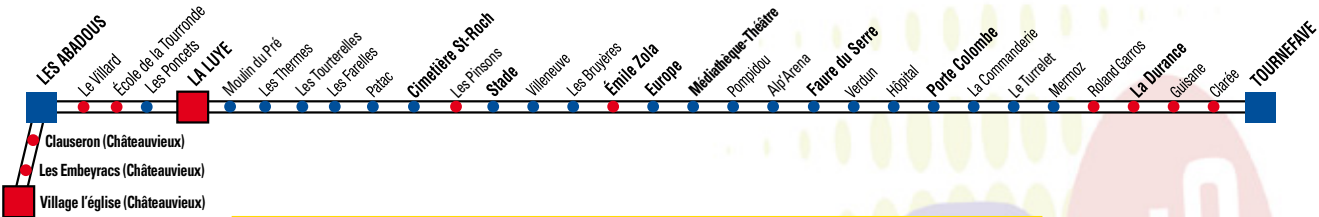

Horaires valables uniquement le samedi.

VILLAGE L'ÉGLISE (CHÂTEAUVIEUX)			09:51						17:22		
LES EMBEYRACS (CHÂTEAUVIEUX)			09:52						17:23		
CLAUSERON (CHÂTEAUVIEUX)			09:53						17:24		
LES ABADOUS	07:15	08:30	09:54	11:15	13:25	14:54	16:05	17:25	18:45	19:50	
ECOLE LA TOURRONDE	07:17	08:32	09:56	11:17	13:27	14:56	16:07	17:27	18:47	19:51	
LA LUYE	07:20	08:35	09:59	11:20	13:30	14:59	16:09	17:30	18:50	19:53	
CIMETIÈRE ST ROCH	07:25	08:39	10:04	11:25	13:35	15:03	16:14	17:35	18:54	19:56	
STADE	07:26	08:41	10:05	11:26	13:37	15:05	16:16	17:36	18:55	19:58	
EUROPE	07:32	08:46	10:11	11:32	13:42	15:11	16:21	17:41	19:00	20:01	
POMPIDOU	07:35	08:48	10:13	11:34	13:44	15:13	16:23	17:44	19:02	20:02	
FAURE DU SERRE	07:39	08:53	10:17	11:39	13:49	15:17	16:24	17:48	19:06	20:06	
VERDUN	07:40	08:54	10:18	11:40	13:50	15:18	16:26	17:49	19:07		
PORTE COLOMBE	07:42	08:56	10:20	11:43	13:52	15:20	16:28	17:51	19:09		
LA DURANCE	07:48	09:02	10:26	11:49	13:58	15:26	16:34	17:57	19:15		
TOURNEFAVE	07:50	09:03	10:28	11:51	14:00	15:28	16:36	17:59	19:17		

Horaires valables uniquement le samedi.