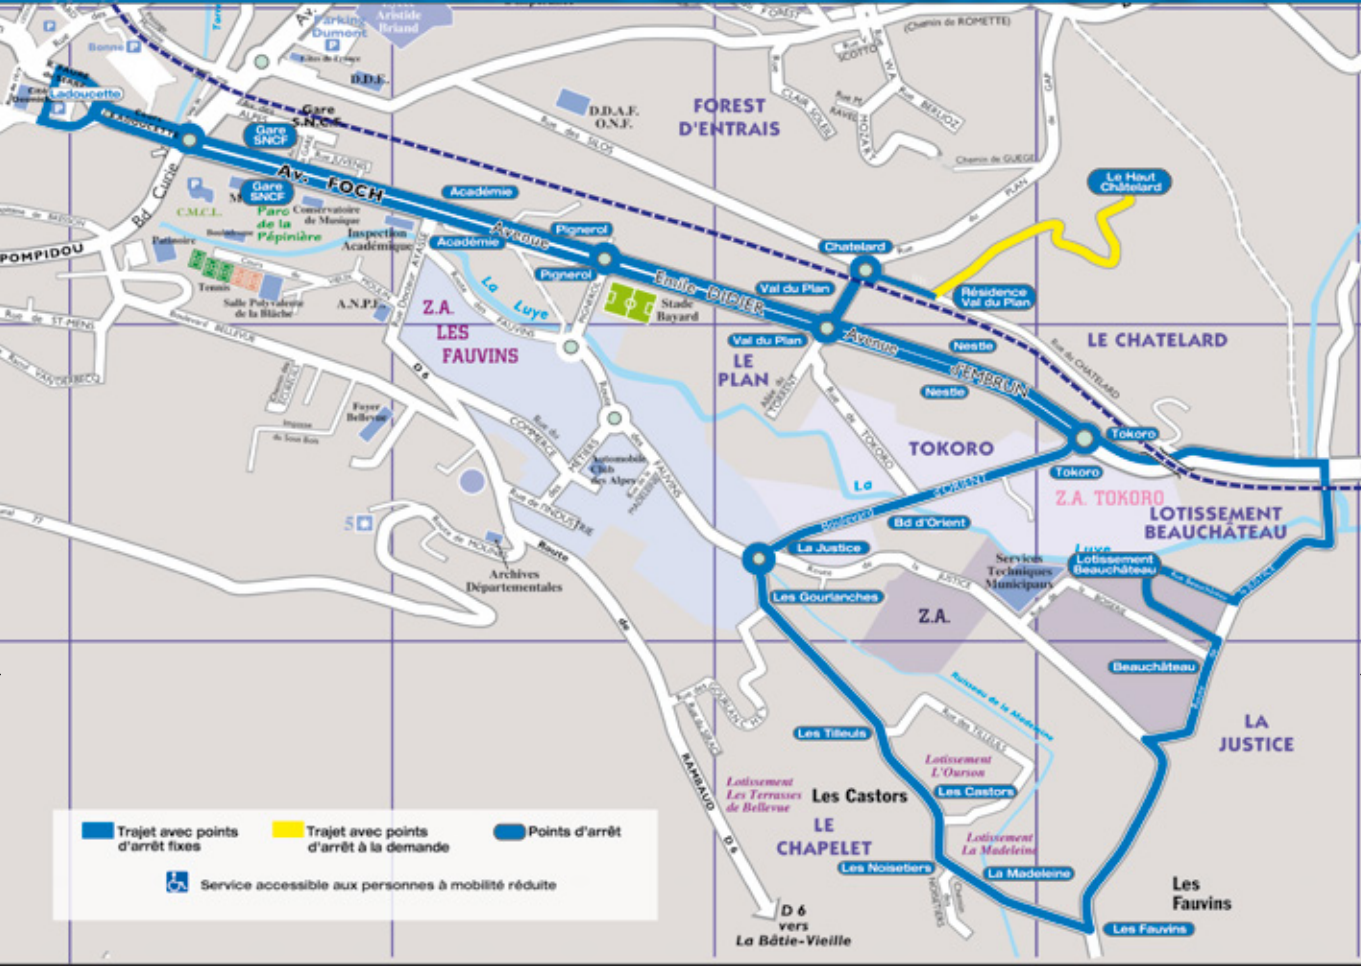

LIGNE 23 centroc

CENTRO C (fonctionne toute l'année du mardi au samedi)

LADOUETTE	09:50	10:30	11:25	12:10		14:30	15:05	15:36	16:15	16:46
GARE SNCF	09:52	10:32	11:27	12:12		14:32	15:07	15:38	16:17	16:48
VAL DU PLAN	09:54	10:34	11:29	12:14		14:34	15:09	15:40	16:19	16:50
HAUTS DU CHÂTELARD	09:25	09:58	10:38	11:33	12:18	14:38	15:13	15:44	16:23	16:54
RÉSIDENCE VAL DU PLAN	09:27	10:00	10:40	11:35	12:20	14:40	15:15	15:46	16:25	16:56
NESTLÉ	09:29	10:02	10:42	11:37	12:22	14:42	15:17	15:48	16:27	16:58
TOKORO	09:30	10:03	10:43	11:38	12:23	14:43	15:18	15:49	16:28	16:59
LOT, BEAUCHÂTEAU	09:33	10:06	11:05	11:55	12:25	14:10	14:46	15:21	15:51	16:31
LES GOURLANCHES	09:37	10:10	11:09	11:59	12:29	14:14	14:50	15:25	15:55	16:35
LA JUSTICE	09:39	10:12	11:10	12:00		14:16	14:52	15:27	15:57	16:37
TOKORO	09:41	10:15	11:12	12:02		14:18	14:54	15:29	16:05	16:39
VAL DU PLAN	09:43	10:17	11:14	12:04		14:20	14:56	15:31	16:07	16:41
GARE SNCF	09:45	10:19	11:16	12:06		14:22	14:58	15:33	16:09	16:43
LADOUETTE	09:47	10:21	11:20	12:08		14:24	15:00	15:35	16:11	16:45