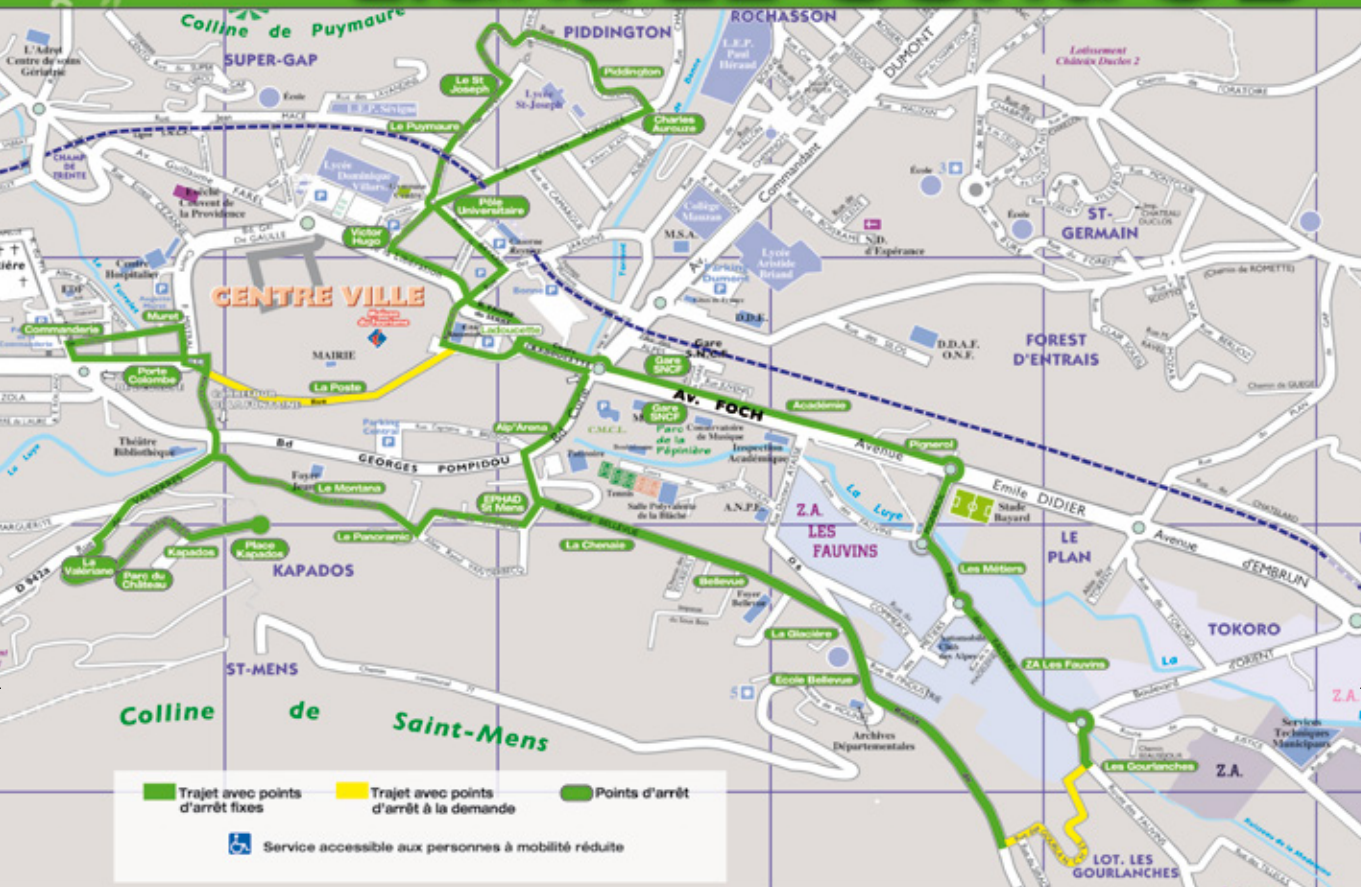

# LIGNE 22 centroB

## LIGNE 21 CENTRO B (fonctionne toute l'année du mardi au samedi)

LADOUCETTE	08:50	09:50	10:50	11:40	13:50	14:50	15:50	16:40
VICTOR HUGO	08:52	09:52	10:52	11:42	13:52	14:52	15:52	16:42
PÔLE UNIVERSITAIRE	08:52	09:52	10:52	11:42	13:52	14:52	15:52	16:42
CHARLES AUROUZE	08:54	09:54	10:54	11:44	13:54	14:54	15:54	16:44
PIDDINGTON	08:55	09:55	10:55	11:45	13:55	14:55	15:55	16:45
LE SAINT JOSEPH	08:56	09:56	10:56	11:46	13:56	14:56	15:56	16:46
PÔLE UNIVERSITAIRE	08:58	09:58	10:58	11:48	13:58	14:58	15:58	16:48
LADOUCETTE	09:00	10:00	11:00	11:50	14:00	15:00	16:00	16:50
ALP'ARÉNA	09:02	10:02	11:02		14:02	15:02	16:02	
ECOLE BELLEVUE	09:04	10:04	11:04		14:04	15:04	16:04	
LOT. LES GOURLANCHES	09:05	10:05	11:05		14:05	15:05	16:05	
LES GOURLANCHES	09:07	10:07	11:07		14:07	15:07	16:07	
LES MÉTIERS	09:09	10:09	11:09		14:09	15:09	16:09	
PIGNEROL	09:10	10:10	11:10		14:10	15:10	16:10	
ACADÉMIE	09:11	10:11	11:11		14:11	15:11	16:11	
GARE SNCF	09:12	10:12	11:12		14:12	15:12	16:12	
LADOUCETTE	09:15	09:20	10:15	10:20	11:15	11:20	14:15	14:20
ALP'ARÉNA		09:22	10:22	11:22			14:22	15:22
EPHAD ST. MENS		09:23	10:23	11:23			14:23	15:23
LE PANORAMIC		09:24	10:24	11:24			14:24	15:24
LE MONTANA		09:25	10:25	11:25			14:25	15:25
LES ECRINS		09:26	10:26	11:26			14:26	15:26
KAPADOS		09:28	10:28	11:28			14:28	15:28
PLACE DE KAPADOS		09:28	10:28	11:28			14:28	15:28
PARC DU CHÂTEAU		09:29	10:29	11:29			14:29	15:29
LA VALÉRIANE		09:30	10:30	11:30			14:30	15:30
LES ECRINS		09:31	10:31	11:31			14:31	15:31
PORTE COLOMBE		09:33	10:33	11:33			14:33	15:33
COMMANDERIE		09:35	10:35	11:35			14:35	15:35
MURET		09:36	10:36	11:36			14:36	15:36
LA POSTE		09:39	10:39	11:39			14:39	15:39
LADOUCETTE	09:40	10:40	11:40				14:40	15:40