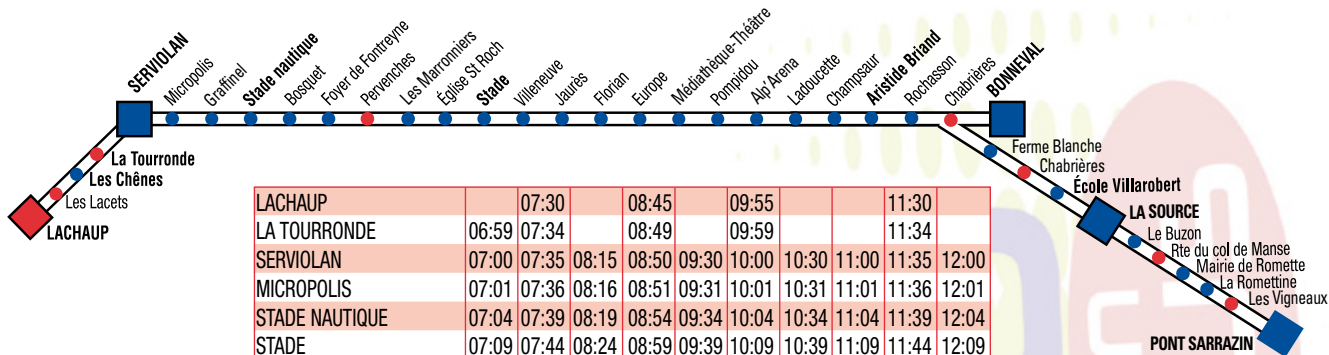

Horaires valables uniquement le samedi.

LACHAUP		07:30		08:45		09:55		11:30	
LA TOURRONDE	06:59	07:34		08:49		09:59		11:34	
SERVIOLAN	07:00	07:35	08:15	08:50	09:30	10:00	10:30	11:00	11:35
MICROPOLIS	07:01	07:36	08:16	08:51	09:31	10:01	10:31	11:01	11:36
STADE NAUTIQUE	07:04	07:39	08:19	08:54	09:34	10:04	10:34	11:04	11:39
STADE	07:09	07:44	08:24	08:59	09:39	10:09	10:39	11:09	11:44
POMPIDOU	07:13	07:49	08:29	09:04	09:44	10:14	10:44	11:14	11:50
LADOUCETTE	07:16	07:52	08:32	09:07	09:47	10:17	10:47	11:18	11:53
ARISTIDE BRIAND	07:19	07:55	08:35	09:10	09:49	10:20	10:50	11:21	11:56
CHABRIÈRES	07:21	08:08	08:37	09:18	09:52	10:28	10:52	11:28	12:03
BONNEVAL		08:09		09:19		10:29		11:29	12:04
LA SOURCE	07:23		08:39		09:54		10:54		12:25
MAIRIE DE ROMETTE	07:26		08:42						12:28
PONT SARRAZIN	07:29		08:45						12:31

LACHAUP		13:55						17:45	18:55
LA TOURRONDE	13:19	13:59						17:50	18:59
SERVIOLAN	13:20	14:00	14:25	15:00	15:25	16:00	16:35	17:00	17:50
MICROPOLIS	13:21	14:01	14:26	15:01	15:27	16:01	16:36	17:01	17:52
STADE NAUTIQUE	13:24	14:04	14:29	15:04	15:30	16:04	16:39	17:04	17:55
STADE	13:29	14:09	14:34	15:09	15:36	16:09	16:44	17:09	18:01
POMPIDOU	13:35	14:15	14:40	15:15	15:42	16:16	16:51	17:15	18:06
LADOUCETTE	13:38	14:19	14:44	15:19	15:45	16:20	16:55	17:19	18:09
ARISTIDE BRIAND	13:41	14:21	14:47	15:22	15:48	16:22	16:57	17:22	18:11
CHABRIÈRES	13:48	14:24	14:53	15:24	15:58	16:25	17:00	17:24	18:18
BONNEVAL	13:49		14:54		15:59			18:19	
LA SOURCE		14:26		15:26		16:27	17:02	17:26	18:45
MAIRIE DE ROMETTE									18:47
PONT SARRAZIN									18:50

● Les arrêts accessibles aux personnes à mobilité réduite sont signalés par un point bleu sur le thermomètre de ligne