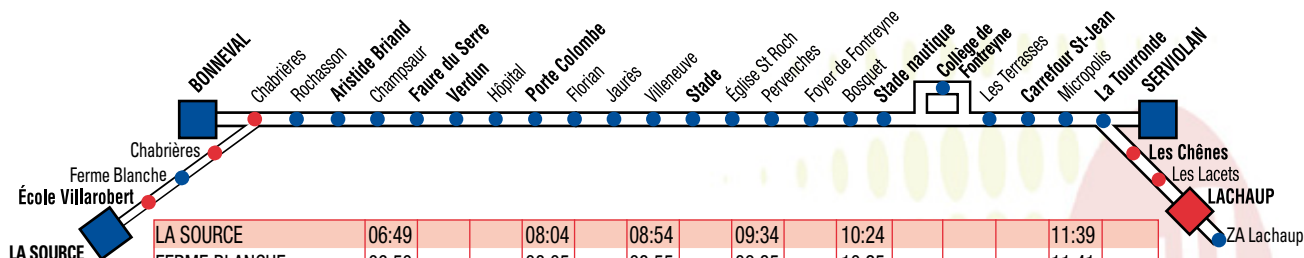

Horaires valables toute l'année sauf le samedi.

LA SOURCE	06:49			08:04	08:54		09:34	10:24				11:39			
FERME BLANCHE	06:50			08:05	08:55		09:35	10:25				11:41			
CHABRIÈRES	06:51			08:06	08:56		09:36	10:26				11:41			
BONNEVAL		07:25	07:40		08:35	09:15	10:00		10:35	10:55	11:25	12:05			
ARISTIDE BRIAND	06:52	07:28	07:43	08:07	08:38	08:57	09:18	09:38	10:03	10:28	10:38	10:58	11:28	11:44	12:08
FAURE DU SERRE	06:55	07:30	07:45	08:10	08:40	09:00	09:21	09:41	10:06	10:31	10:41	11:01	11:31	11:47	12:11
VERDUN	06:56	07:31	07:46	08:11	08:42	09:01	09:22	09:42	10:07	10:32	10:42	11:02	11:33	11:48	12:13
PORTE COLOMBE	06:58	07:33	07:48	08:13	08:43	09:03	09:24	09:44	10:09	10:34	10:44	11:04	11:35	11:51	12:15
STADE	07:01	07:37	07:52	08:17	08:47	09:07	09:28	09:48	10:13	10:38	10:48	11:08	11:39	11:55	12:20
STADE NAUTIQUE	07:05	07:41	07:56	08:21	08:51	09:11	09:32	09:52	10:17	10:42	10:52	11:12	11:43	11:59	12:24
COLLÈGE DE FONTREYNE		07:45										11:17		12:03	
MICROPOLIS	07:08	07:49	07:59	08:23	08:54	09:13	09:34	09:54	10:20	10:44	10:55	11:22	11:46	12:08	12:27
LA TOURRONDE	07:11	07:52	08:01	08:26	08:57	09:16	09:37	09:57	10:22	10:47	10:58	11:25	11:48	12:11	12:30
SERVIOLAN		07:53	08:02		08:57		09:38	09:58	10:23	10:48			11:49		
LACHAUP	07:14			08:30		09:20					11:01	11:28		12:15	12:33
ZA LACHAUP											11:03				