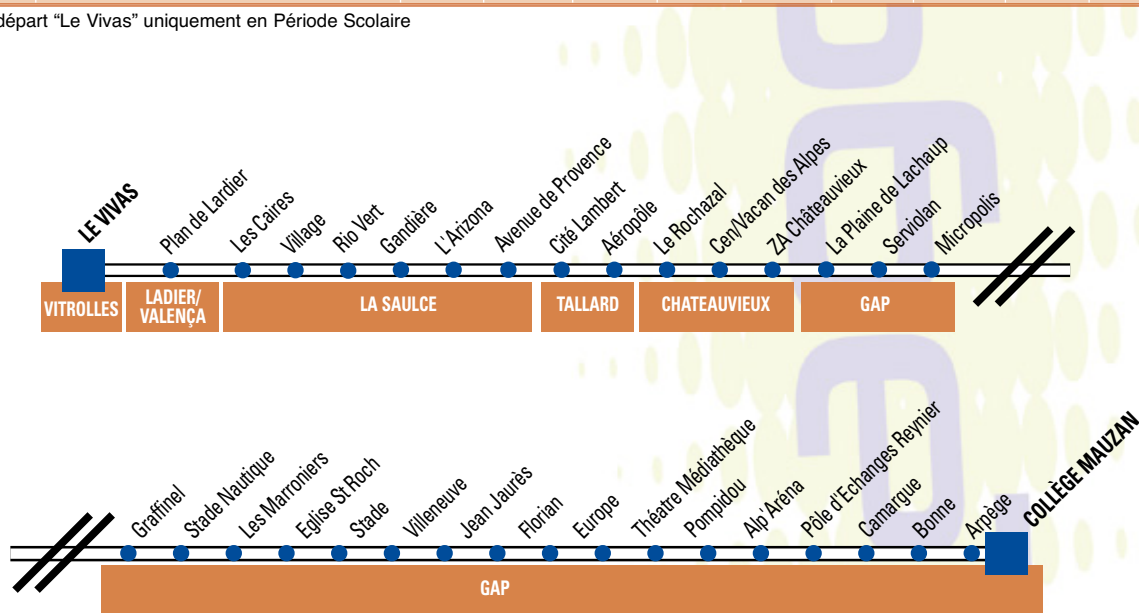

LES LIGNES RÉGULIÈRES DE L'AGGLOMÉRATION

Horaires valables toute l'année

LIGNE 100

LA SAULCE (LE VIVAS) - TALLARD - GAP

COMMUNES	NOMS ARRÊTS	LMMJV	LMMJVS	LMMJV	LMMJV	LMMJVS	LMMJV	LMMJVS	LMMJV	LMMJV
VITROLLES	LE VIVAS	6:59(1)	X	X	X	X	X	X	17:39	X
LADIER/VALENÇA	PLAN DE LARDIER	7:01(1)	X	X	X	X	X	X	17:41	X
LA SAULCE	LES CAIRES	7:05	7:35	8:05	8:35	13:00	17:15	17:45	18:15	18:45
	VILLAGE	7:07	7:37	8:07	8:37	13:02	17:17	17:47	18:17	18:47
	RIO VERT	7:08	7:38	8:08	8:38	13:03	17:18	17:48	18:18	18:48
	GANDIÈRE	7:10	7:40	8:10	8:40	13:05	17:20	17:50	18:20	18:50
TALLARD	L'ARIZONA	7:11	7:41	8:11	8:41	13:06	17:21	17:51	18:21	18:51
	AVENUE DE PROVENCE	7:13	7:43	8:13	8:43	13:08	17:23	17:53	18:23	18:53
	COLLÈGE DE TALLARD	7:14	7:44	8:14	8:44	13:09	17:24	17:54	18:24	18:54
	CITÉ LAMBERT	7:16	7:46	8:16	8:46	13:11	17:26	17:56	18:26	18:56
	AÉROPOLE	7:18	7:48	8:18	8:48	13:13	17:28	17:58	18:28	18:58
CHÂTEAUVIEUX	LE ROCHAZAL	7:20	7:50	8:20	8:50	13:15	17:30	18:00	18:30	19:00
	CENTRE/VACANCES DES ALPES	7:22	7:52	8:22	8:52	13:17	17:32	18:02	18:32	19:02
	ZA CHÂTEAUVIEUX	7:23	7:53	8:23	8:53	13:18	17:33	18:03	18:33	19:03
GAP	LA PLAINE DE LACHAUP	7:24	7:54	8:24	8:54	13:19	17:34	18:04	18:34	19:04
	STADE NAUTIQUE	7:29	7:59	8:29	8:57	13:24	17:37	18:07	18:37	19:07
	EGLISE ST ROCH	7:30	8:00	8:30	9:00	13:25	17:40	18:10	18:40	19:10
	THÉÂTRE MÉDIATHÈQUE	7:36	8:06	8:36	9:03	13:31	17:43	18:13	18:43	19:13
	ALP'ARÉNA	7:38	8:08	8:38	9:05	13:33	17:45	18:15	18:45	19:15
	FAURE DU SERRE	7:39	8:09	8:39	9:08	13:34	17:48	18:18	18:48	19:18
	POLE D'ECHANGES REYNIER	7:40	8:10	8:40	9:10	13:35	17:50	18:20	18:50	19:20
	COLLÈGE MAUZAN	7:45	X	X	X	X	X	X	X	X

(1) Extension départ "Le Vivas" uniquement en Période Scolaire

"Informez la Société JACOB au 04 92 51 22 39 lors d'une prise en charge d'une PMR"

Horaires valables toute l'année

LIGNE 100

GAP - TALLARD - LA SAULCE (LE VIVAS)