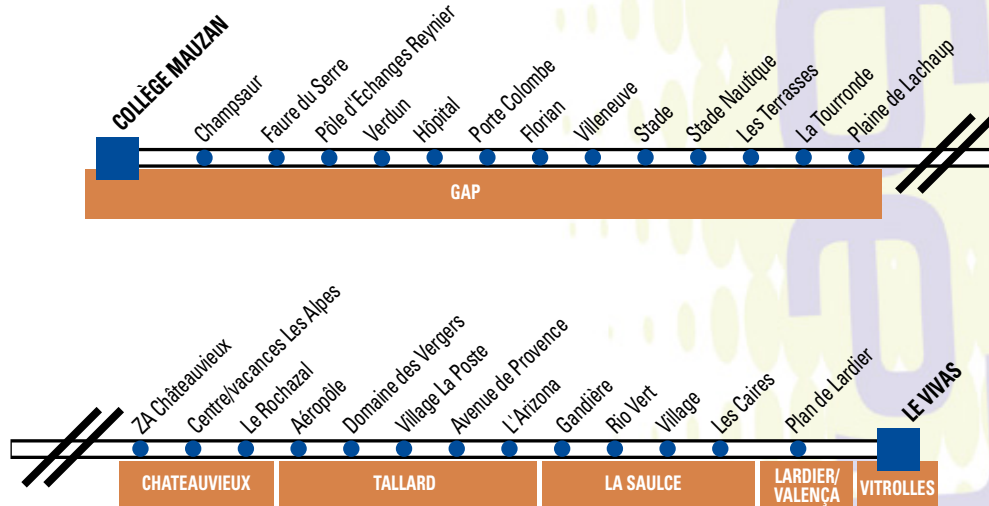

(2) Extension jusqu'à l'arrêt "Le Vivas" uniquement le Mercredi en Période Scolaire

(3) Extension jusqu'à l'arrêt "Le Vivas" uniquement en Période Scolaire et pas d'extension jusqu'à l'arrêt "Le Vivas" le Mercredi

"Informer la Société JACOB au 04 92 51 22 39 lors d'une prise en charge d'une PMR"