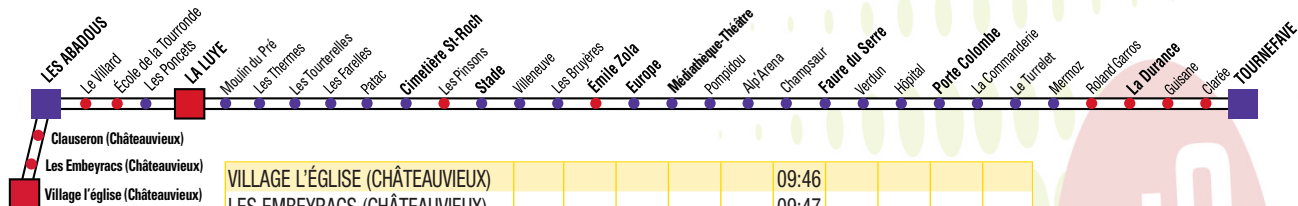

Horaires valables toute l'année sauf le samedi.

VILLAGE L'ÉGLISE (CHÂTEAUVIEUX)						09:46				
LES EMBEYRACS (CHÂTEAUVIEUX)						09:47				
CLAUSERON (CHÂTEAUVIEUX)						09:48				
LES ABADOUS	07:15	08:01	08:30	09:30	09:50		10:50	11:37	11:59	
ECOLE LA TOURRONDE	07:17	08:03	08:32	09:32	09:52		10:52	11:39	12:01	
LA LUYE	07:20	08:06	08:35	09:35	09:55		10:55	11:42	12:03	
CIMETIÈRE ST ROCH	07:25	08:10	08:39	09:39	09:59		11:00	11:47	12:06	
STADE	07:26	08:12	08:41	09:41	10:01		11:01	11:48	12:07	
EUROPE	07:32	08:18	08:46	09:46	10:06		11:07	11:54	12:13	
POMPIDOU	07:34	08:20	08:48	09:48	10:08		11:09	11:56	12:15	
CHAMPSAUR	07:37									
FAURE DU SERRE	07:15	07:39	08:24	08:53	09:53	10:13	10:41	11:13	12:01	12:20
VERDUN	07:16	07:40	08:25	08:54	09:54	10:14	10:42	11:14		12:21
PORTE COLOMBE	07:18	07:42	08:27	08:56	09:56	10:16	10:44	11:16		12:23
LA DURANCE	07:23	07:48	08:33	09:02	10:01	10:21	10:50	11:22		12:29
TOURNEFAVE	07:25	07:50	08:35	09:03	10:03	10:23	10:52	11:24		12:31

VILLAGE L'ÉGLISE (CHÂTEAUVIEUX)							16:57					
LES EMBEYRACS (CHÂTEAUVIEUX)							16:58					
CLAUSERON (CHÂTEAUVIEUX)							16:59					
LES ABADOUS		13:20	14:02	14:54	15:17	16:00	17:00	17:35			18:45	19:30
ECOLE LA TOURRONDE		13:22	14:04	14:56	15:19	16:02	17:02	17:37			18:47	19:32
LA LUYE		13:25	14:07	14:59	15:22	16:05	17:05	17:40			18:50	19:35
CIMETIÈRE ST ROCH		13:30	14:11	15:03	15:26	16:10	17:10	17:44			18:54	19:38
STADE		13:31	14:13	15:05	15:28	16:11	17:11	17:46			18:55	19:40
EUROPE		13:37	14:18	15:11	15:34	16:17	17:17	17:51			19:00	19:45
POMPIDOU		13:39	14:21	15:13	15:36	16:19	17:19	17:53			19:02	19:47
CHAMPSAUR		13:42										
FAURE DU SERRE	13:10	13:46	14:25	15:17	15:41	16:23	17:24	17:58	18:08	18:41	19:10	19:51
VERDUN	13:12	13:47	14:27		15:42	16:25	17:25		18:09	18:42	19:11	
PORTE COLOMBE	13:14	13:49	14:29		15:45	16:27	17:27		18:12	18:44	19:13	
LA DURANCE	13:20	13:55	14:35		15:51	16:33	17:33		18:18	18:50	19:19	
TOURNEFAVE	13:22	13:57	14:37		15:53	16:35	17:35		18:20	18:52	19:21	