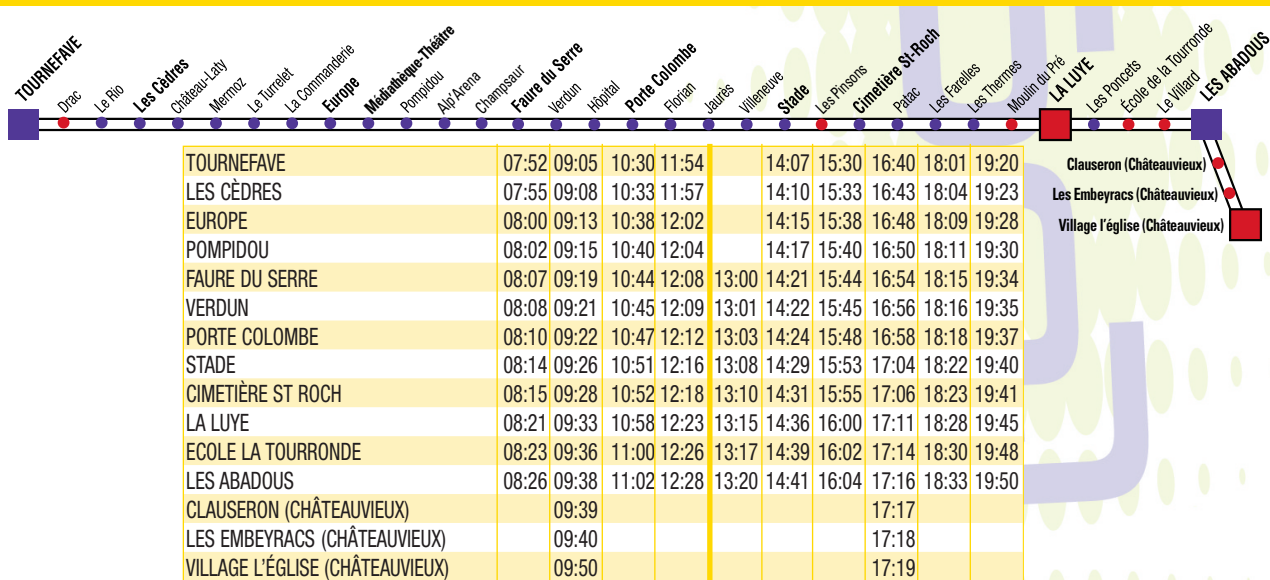

● Les arrêts accessibles aux personnes à mobilité réduite sont signalés par un point bleu sur le thermomètre de ligne

Horaires valables uniquement le samedi.

VILLAGE L'ÉGLISE (CHÂTEAUVIEUX)			09:51							17:22		
LES EMBEYRACS (CHÂTEAUVIEUX)			09:52							17:23		
CLAUSERON (CHÂTEAUVIEUX)			09:53							17:24		
LES ABADOUS	07:15	08:30	09:54	11:15	13:25	14:54	16:05	17:25	18:45	19:50		
ÉCOLE LA TOURRONDE	07:17	08:32	09:56	11:17	13:27	14:56	16:07	17:27	18:47	19:51		
LA LUYE	07:20	08:35	09:59	11:20	13:30	14:59	16:09	17:30	18:50	19:53		
CIMETIÈRE ST ROCH	07:25	08:39	10:04	11:25	13:35	15:03	16:14	17:35	18:54	19:56		
STADE	07:26	08:41	10:05	11:26	13:37	15:05	16:16	17:36	18:55	19:58		
EUROPE	07:32	08:46	10:11	11:32	13:42	15:11	16:21	17:41	19:00	20:01		
POMPIDOU	07:35	08:48	10:13	11:34	13:44	15:13	16:23	17:44	19:02	20:02		
FAURE DU SERRE	07:39	08:53	10:17	11:39	13:49	15:17	16:24	17:48	19:06	20:06		
VERDUN	07:40	08:54	10:18	11:40	13:50	15:18	16:26	17:49	19:07			
PORTE COLOMBE	07:42	08:56	10:20	11:43	13:52	15:20	16:28	17:51	19:09			
LA DURANCE	07:48	09:02	10:26	11:49	13:58	15:26	16:34	17:57	19:15			
TOURNEFAVE	07:50	09:03	10:28	11:51	14:00	15:28	16:36	17:59	19:17			

Horaires valables uniquement le samedi.

Les arrêts accessibles aux personnes à mobilité réduite sont signalés par un point bleu sur le thermomètre de ligne