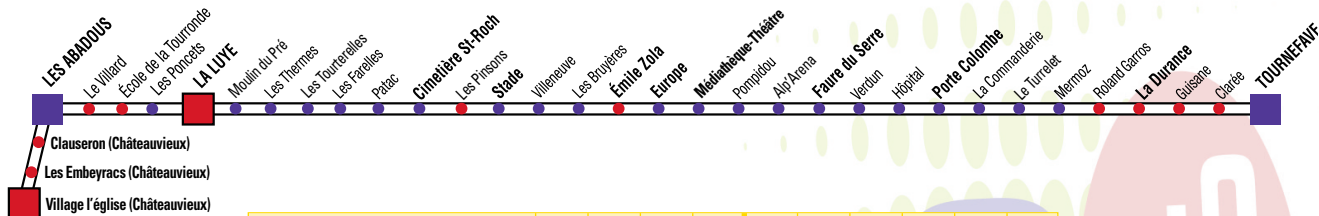

Horaires valables uniquement le samedi.

VILLAGE L'ÉGLISE (CHÂTEAUVIEUX)			09:51							17:22		
LES EMBEYRACS (CHÂTEAUVIEUX)			09:52							17:23		
CLAUSERON (CHÂTEAUVIEUX)			09:53							17:24		
LES ABADOUS	07:15	08:30	09:54	11:15	13:25	14:54	16:05	17:25	18:45	19:50		
ÉCOLE LA TOURRONDE	07:17	08:32	09:56	11:17	13:27	14:56	16:07	17:27	18:47	19:51		
LA LUYE	07:20	08:35	09:59	11:20	13:30	14:59	16:09	17:30	18:50	19:53		
CIMETIÈRE ST ROCH	07:25	08:39	10:04	11:25	13:35	15:03	16:14	17:35	18:54	19:56		
STADE	07:26	08:41	10:05	11:26	13:37	15:05	16:16	17:36	18:55	19:58		
EUROPE	07:32	08:46	10:11	11:32	13:42	15:11	16:21	17:41	19:00	20:01		
POMPIDOU	07:35	08:48	10:13	11:34	13:44	15:13	16:23	17:44	19:02	20:02		
FAURE DU SERRE	07:39	08:53	10:17	11:39	13:49	15:17	16:24	17:48	19:06	20:06		
VERDUN	07:40	08:54	10:18	11:40	13:50	15:18	16:26	17:49	19:07			
PORTE COLOMBE	07:42	08:56	10:20	11:43	13:52	15:20	16:28	17:51	19:09			
LA DURANCE	07:48	09:02	10:26	11:49	13:58	15:26	16:34	17:57	19:15			
TOURNEFAVE	07:50	09:03	10:28	11:51	14:00	15:28	16:36	17:59	19:17