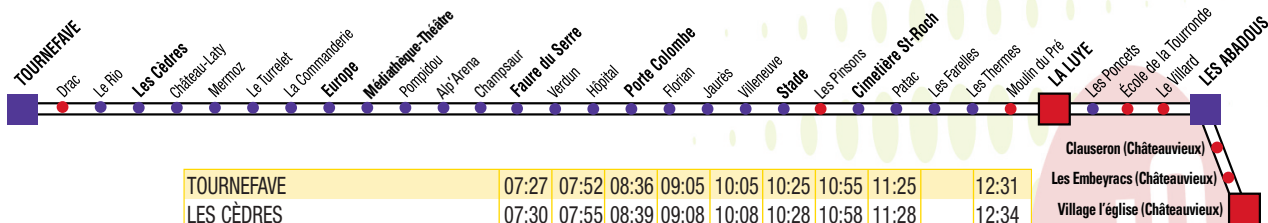

Horaires valables toute l'année sauf le samedi.