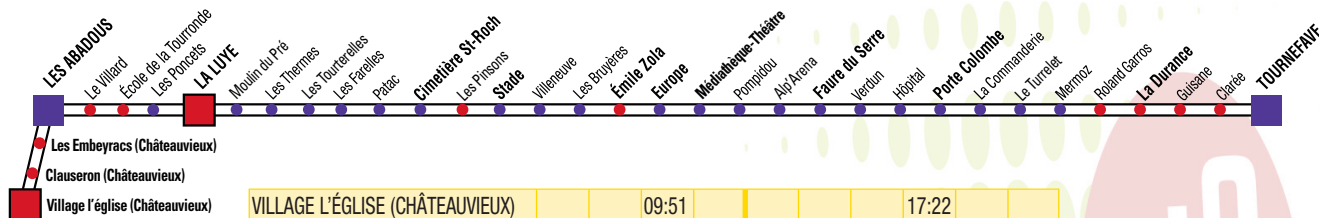

Horaires valables uniquement le samedi.