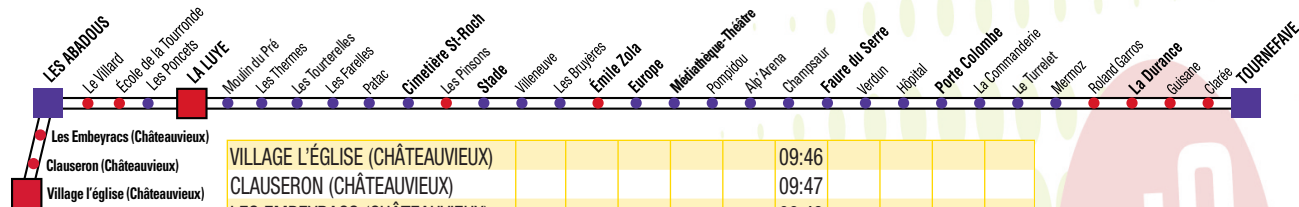

LIGNE 6 Lundi à Vendredi

(Châteauvieux) LES ABADOUS > TOURNEFAVE

26

Horaires valables toute l'année sauf le samedi.

VILLAGE L'ÉGLISE (CHÂTEAUVIEUX)										09:46				
CLAUSERON (CHÂTEAUVIEUX)										09:47				
LES EMBEYRACS (CHÂTEAUVIEUX)										09:48				
LES ABADOUS					07:15	08:01	08:30	09:30	09:50			10:50	11:37	11:59
ÉCOLE LA TOURRONDE					07:17	08:03	08:32	09:32	09:52			10:52	11:39	12:01
LA LUYE					07:20	08:06	08:35	09:35	09:55			10:55	11:42	12:03
CIMETIÈRE ST ROCH					07:25	08:10	08:39	09:39	09:59			11:00	11:47	12:06
STADE					07:26	08:12	08:41	09:41	10:01			11:01	11:48	12:07
EUROPE					07:32	08:18	08:46	09:46	10:06			11:07	11:54	12:13
POMPIDOU					07:34	08:20	08:48	09:48	10:08			11:09	11:56	12:15
CHAMPSAOUR						07:37								
FAURE DU SERRE					07:15	07:39	08:24	08:53	09:53	10:13	10:41	11:13	12:01	12:20
VERDUN					07:16	07:40	08:25	08:54	09:54	10:14	10:42	11:14		12:21
PORTE COLOMBE					07:18	07:42	08:27	08:56	09:56	10:16	10:44	11:16		12:23
LA DURANCE					07:23	07:48	08:33	09:02	10:01	10:21	10:50	11:22		12:29
TOURNEFAVE					07:25	07:50	08:35	09:03	10:03	10:23	10:52	11:24		12:31

● Les arrêts accessibles aux personnes à mobilité réduite sont signalés par un point bleu sur le thermomètre de ligne

LIGNE 6 Lundi à Vendredi

TOURNEFAVE > LES ABADOUS (Châteauvieux)

28

Horaires valables toute l'année sauf le samedi.