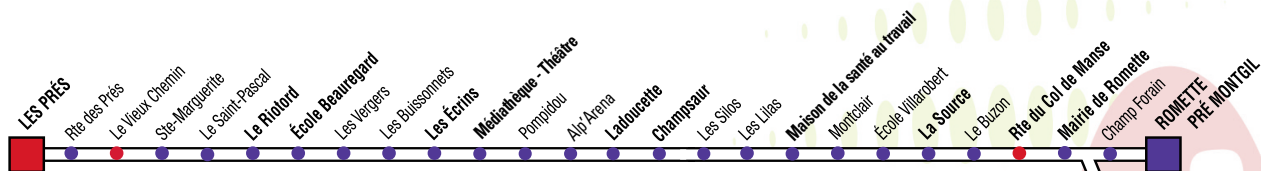

Horaires valables uniquement le samedi.

LES PRÉS	07:30	08:25	09:30	10:30	11:30	13:35	14:35	15:55	17:02	18:08	19:15
LE RIOTORD	07:32	08:27	09:32	10:32	11:32	13:37	14:37	15:57	17:04	18:10	19:17
ECOLE BEAUGARD	07:34	08:28	09:33	10:33	11:33	13:38	14:38	15:58	17:06	18:11	19:18
LES ECRINS	07:37	08:31	09:36	10:36	11:37	13:42	14:41	16:02	17:09	18:15	19:21
POMPIDOU	07:39	08:33	09:38	10:38	11:39	13:43	14:43	16:03	17:11	18:16	19:22
LADOUCKETTE	07:44	08:38	09:42	10:43	11:44	13:48	14:47	16:09	17:16	18:21	19:27
CHAMPSAUR	07:46	08:39	09:43	10:45	11:46	13:49	14:49	16:10	17:18	18:22	19:28
MAISON SANTÉ AU TRAVAIL	07:49	08:43	09:47	10:48	11:49	13:53	14:52	16:14	17:21	18:26	19:32
ECOLE VILLAROBERT	07:50	08:44	09:48	10:49	11:50	13:54	14:53	16:14	17:22	18:27	19:32
MAIRIE DE ROMETTE	07:53	08:47	09:51	10:52	11:53	13:57	14:56	16:18	17:25	18:30	19:36
ROMETTE PRÉ MONGIL	07:54	08:48	09:52	10:53	11:54	13:58	14:57				
PONT SARRAZIN								16:21	17:28	18:33	19:39

La Romettine
Les Vigneaux
PONT SARRAZIN