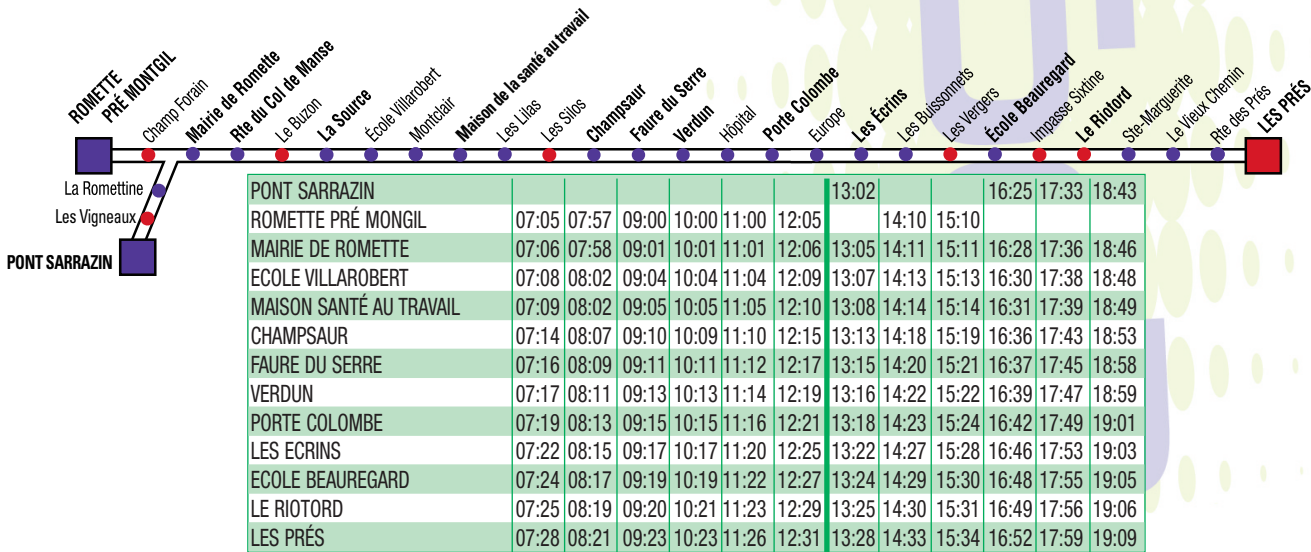

● Les arrêts accessibles aux personnes à mobilité réduite sont signalés par un point bleu sur le thermomètre de ligne

Horaires valables uniquement le samedi.

LES PRÉS	07:30	08:25	09:30	10:30	11:30	13:35	14:35	15:55	17:02	18:08	19:15
LE RIOTORD	07:32	08:27	09:32	10:32	11:32	13:37	14:37	15:57	17:04	18:10	19:17
ECOLE BEAUGARD	07:34	08:28	09:33	10:33	11:33	13:38	14:38	15:58	17:06	18:11	19:18
LES ECRINS	07:37	08:31	09:36	10:36	11:37	13:42	14:41	16:02	17:09	18:15	19:21
POMPIDOU	07:39	08:33	09:38	10:38	11:39	13:43	14:43	16:03	17:11	18:16	19:22
LADOUCKETTE	07:44	08:38	09:42	10:43	11:44	13:48	14:47	16:09	17:16	18:21	19:27
CHAMPSAUR	07:46	08:39	09:43	10:45	11:46	13:49	14:49	16:10	17:18	18:22	19:28
MAISON SANTÉ AU TRAVAIL	07:49	08:43	09:47	10:48	11:49	13:53	14:52	16:14	17:21	18:26	19:32
ECOLE VILLAROBERT	07:50	08:44	09:48	10:49	11:50	13:54	14:53	16:14	17:22	18:27	19:32
MAIRIE DE ROMETTE	07:53	08:47	09:51	10:52	11:53	13:57	14:56	16:18	17:25	18:30	19:36
ROMETTE PRÉ MONGIL	07:54	08:48	09:52	10:53	11:54	13:58	14:57				
PONT SARRAZIN								16:21	17:28	18:33	19:39

La Romettine
Les Vigneaux
PONT SARRAZIN

Horaires valables uniquement le samedi.

Les arrêts accessibles aux personnes à mobilité réduite sont signalés par un point bleu sur le thermomètre de ligne