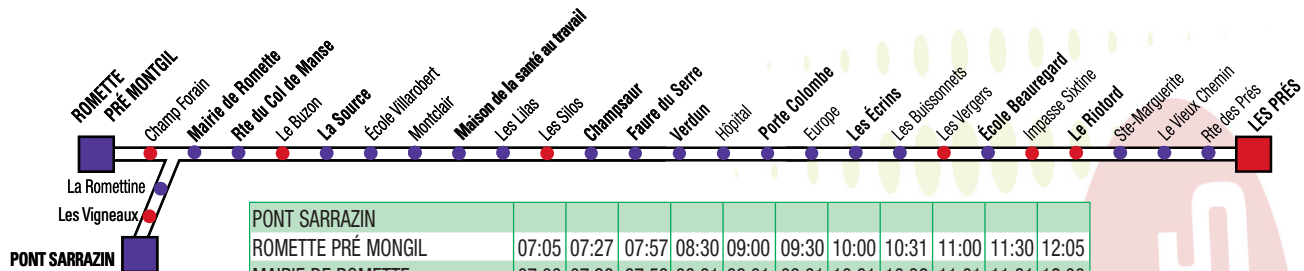

LES PRÉS	12:55	13:35	14:05	14:35	15:15	15:55	16:30	17:02	17:30	18:08	18:35	19:15
LE RIOTORD	12:57	13:37	14:07	14:37	15:17	15:57	16:32	17:04	17:32	18:10	18:37	19:17
ECOLE BEAUREGARD	12:58	13:38	14:08	14:38	15:18	15:58	16:34	17:06	17:34	18:11	18:38	19:18
LES ECRINS	13:01	13:42	14:11	14:41	15:21	16:02	16:37	17:09	17:37	18:15	18:41	19:21
POMPIDOU	13:03	13:43	14:13	14:43	15:23	16:03	16:39	17:11	17:39	18:16	18:43	19:22
LADoucETTE	13:07	13:48	14:17	14:47	15:28	16:09	16:44	17:16	17:44	18:21	18:47	19:27
CHAMPSAUR	13:09	13:49	14:19	14:49	15:29	16:10	16:46	17:18	17:45	18:22	18:48	19:28
MAISON SANTÉ AU TRAVAIL	13:12	13:53	14:22	14:52	15:33	16:14	16:49	17:21	17:49	18:26	18:52	19:32
ECOLE VILLAROBERT	13:13	13:54	14:23	14:53	15:34	16:14	16:50	17:22	17:50	18:27	18:53	19:32
MAIRIE DE ROMETTE	13:16	13:57	14:26	14:56	15:37	16:18	16:53	17:25	17:53	18:30	18:56	19:36
ROMETTE PRÉ MONGIL		13:58		14:57	15:38		16:54		17:54		18:57	
PONT SARRAZIN	13:19		14:29			16:21		17:28		18:33		19:39

● Les arrêts accessibles aux personnes à mobilité réduite sont signalés par un point bleu sur le thermomètre de ligne

LIGNE 3 *Lundi à Vendredi*

ROMETTE > LES PRÉS 18

Horaires valables toute l'année sauf le samedi.