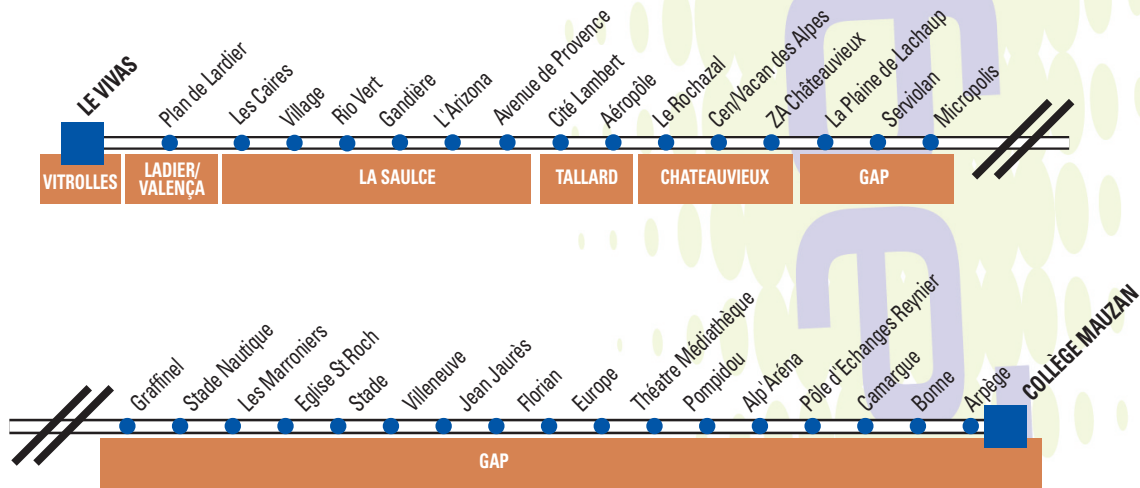

LES LIGNES RÉGULIÈRES DE L'AGGLOMÉRATION

Horaires valables toute l'année

LIGNE 100

LA SAULCE (LE VIVAS) - TALLARD - GAP

COMMUNES	NOMS ARRÊTS	LMMJV	LMMJVS	LMMJV	LMMJV	LMMJVS	LMMJV	LMMJVS	LMMJV	LMMJV
VITROLLES	LE VIVAS	6:59(1)	X	X	X	X	X	17:39	X	X
LADIER/VALENÇA	PLAN DE LARDIER	7:01(1)	X	X	X	X	X	17:41	X	X
LA SAULCE	LES CAIRES	7:05	7:35	8:05	8:35	13:00	17:15	17:45	18:15	18:45
	VILLAGE	7:07	7:37	8:07	8:37	13:02	17:17	17:47	18:17	18:47
	RIO VERT	7:08	7:38	8:08	8:38	13:03	17:18	17:48	18:18	18:48
	GANDIÈRE	7:10	7:40	8:10	8:40	13:05	17:20	17:50	18:20	18:50
TALLARD	L'ARIZONA	7:11	7:41	8:11	8:41	13:06	17:21	17:51	18:21	18:51
	AVENUE DE PROVENCE	7:13	7:43	8:13	8:43	13:08	17:23	17:53	18:23	18:53
	COLLÈGE DE TALLARD	7:14	7:44	8:14	8:44	13:09	17:24	17:54	18:24	18:54
	CITÉ LAMBERT	7:16	7:46	8:16	8:46	13:11	17:26	17:56	18:26	18:56
	AÉROPOLE	7:18	7:48	8:18	8:48	13:13	17:28	17:58	18:28	18:58
CHÂTEAUVIEUX	LE ROCHAZAL	7:20	7:50	8:20	8:50	13:15	17:30	18:00	18:30	19:00
	CENTRE/VACANCES DES ALPES	7:22	7:52	8:22	8:52	13:17	17:32	18:02	18:32	19:02
	ZA CHÂTEAUVIEUX	7:23	7:53	8:23	8:53	13:18	17:33	18:03	18:33	19:03
GAP	LA PLAINE DE LACHAUP	7:24	7:54	8:24	8:54	13:19	17:34	18:04	18:34	19:04
	STADE NAUTIQUE	7:29	7:59	8:29	8:57	13:24	17:37	18:07	18:37	19:07
	EGLISE ST ROCH	7:30	8:00	8:30	9:00	13:25	17:40	18:10	18:40	19:10
	THÉÂTRE MÉDIATHÈQUE	7:36	8:06	8:36	9:03	13:31	17:43	18:13	18:43	19:13
	ALP'ARÉNA	7:38	8:08	8:38	9:05	13:33	17:45	18:15	18:45	19:15
	FAURE DU SERRE	7:39	8:09	8:39	9:08	13:34	17:48	18:18	18:48	19:18
	POLE D'ECHANGES REYNIER	7:40	8:10	8:40	9:10	13:35	17:50	18:20	18:50	19:20
	COLLÈGE MAUZAN	7:45	X	X	X	X	X	X	X	X

(1) Extension départ "Le Vivas" uniquement en Période Scolaire

"Informer la Société JACOB au 04 92 51 22 39 lors d'une prise en charge d'une PMR"

LES LIGNES RÉGULIÈRES DE L'AGGLOMÉRATION

Horaires valables toute l'année