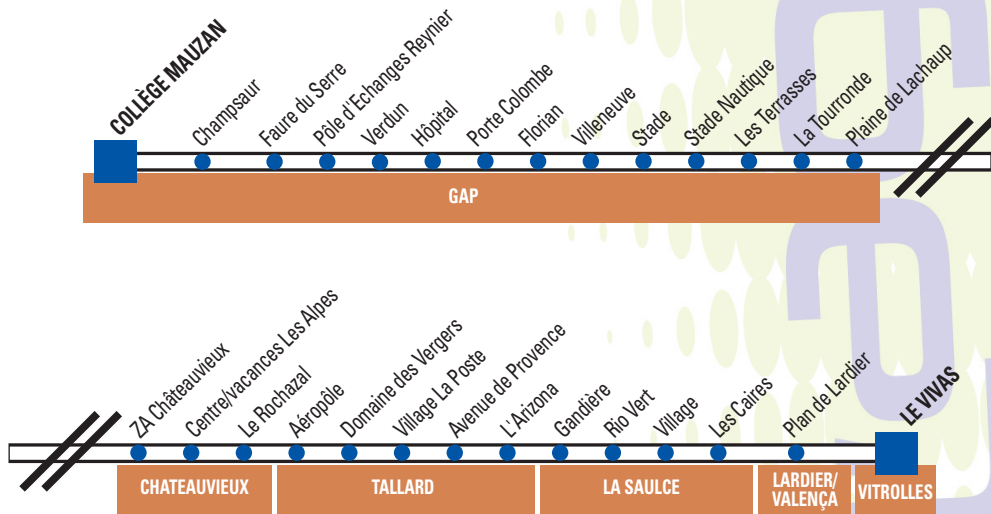

(2) Extension jusqu'à l'arrêt "Le Vivas" uniquement le Mercredi en Période Scolaire

(3) Extension jusqu'à l'arrêt "Le Vivas" uniquement en Période Scolaire et pas d'extension jusqu'à l'arrêt "Le Vivas" le Mercredi

"Informer la Société JACOB au 04 92 51 22 39 lors d'une prise en charge d'une PMR"