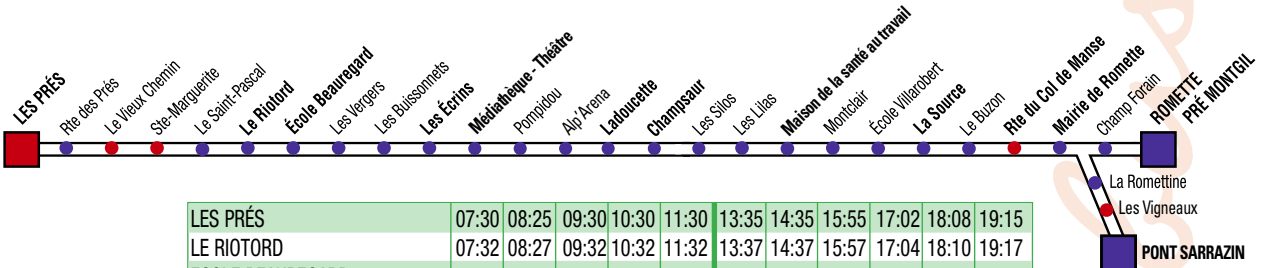

Horaires valables uniquement le samedi.

LES PRÉS	07:30	08:25	09:30	10:30	11:30	13:35	14:35	15:55	17:02	18:08	19:15
LE RIOTORD	07:32	08:27	09:32	10:32	11:32	13:37	14:37	15:57	17:04	18:10	19:17
ECOLE BEAUGARD	07:34	08:28	09:33	10:33	11:33	13:38	14:38	15:58	17:06	18:11	19:18
LES ECRINS	07:37	08:31	09:36	10:36	11:37	13:42	14:41	16:02	17:09	18:15	19:21
POMPIDOU	07:39	08:33	09:38	10:38	11:39	13:43	14:43	16:03	17:11	18:16	19:22
LADOUCETTE	07:44	08:38	09:42	10:43	11:44	13:48	14:47	16:09	17:16	18:21	19:27
CHAMPSAUR	07:46	08:39	09:43	10:45	11:46	13:49	14:49	16:10	17:18	18:22	19:28
MAISON SANTÉ AU TRAVAIL	07:49	08:43	09:47	10:48	11:49	13:53	14:52	16:14	17:21	18:26	19:32
ECOLE VILLAROBERT	07:50	08:44	09:48	10:49	11:50	13:54	14:53	16:14	17:22	18:27	19:32
MAIRIE DE ROMETTE	07:53	08:47	09:51	10:52	11:53	13:57	14:56	16:18	17:25	18:30	19:36
ROMETTE PRÉ MONGIL	07:54	08:48	09:52	10:53	11:54	13:58	14:57				
PONT SARRAZIN								16:21	17:28	18:33	19:39

Horaires valables uniquement le samedi.