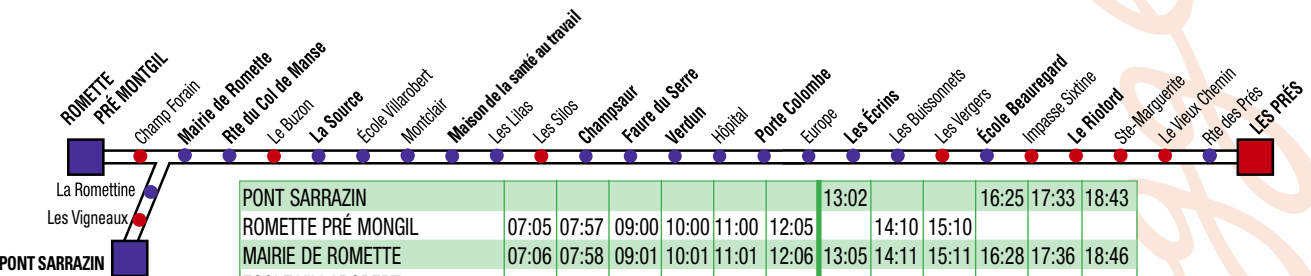

PONT SARRAZIN								13:02			16:25	17:33	18:43
ROMETTE PRÉ MONGIL	07:05	07:57	09:00	10:00	11:00	12:05			14:10	15:10			
MAIRIE DE ROMETTE	07:06	07:58	09:01	10:01	11:01	12:06	13:05	14:11	15:11	16:28	17:36	18:46	
ECOLE VILLAROBERT	07:08	08:02	09:04	10:04	11:04	12:09	13:07	14:13	15:13	16:30	17:38	18:48	
MAISON SANTÉ AU TRAVAIL	07:09	08:02	09:05	10:05	11:05	12:10	13:08	14:14	15:14	16:31	17:39	18:49	
CHAMPSAUR	07:14	08:07	09:10	10:09	11:10	12:15	13:13	14:18	15:19	16:36	17:43	18:53	
FAURE DU SERRE	07:16	08:09	09:11	10:11	11:12	12:17	13:15	14:20	15:21	16:37	17:45	18:58	
VERDUN	07:17	08:11	09:13	10:13	11:14	12:19	13:16	14:22	15:22	16:39	17:47	18:59	
PORTE COLOMBE	07:19	08:13	09:15	10:15	11:16	12:21	13:18	14:23	15:24	16:42	17:49	19:01	
LES ECRINS	07:22	08:15	09:17	10:17	11:20	12:25	13:22	14:27	15:28	16:46	17:53	19:03	
ECOLE BEAUGARD	07:24	08:17	09:19	10:19	11:22	12:27	13:24	14:29	15:30	16:48	17:55	19:05	
LE RIOTORD	07:25	08:19	09:20	10:21	11:23	12:29	13:25	14:30	15:31	16:49	17:56	19:06	
LES PRÉS	07:28	08:21	09:23	10:23	11:26	12:31	13:28	14:33	15:34	16:52	17:59	19:09