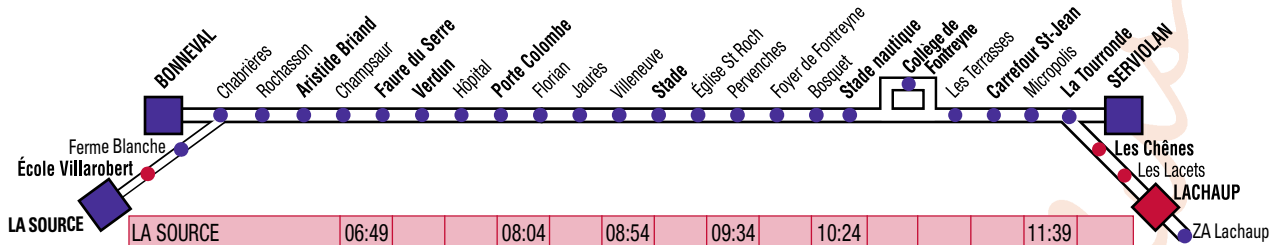

Horaires valables toute l'année sauf le samedi.

LA SOURCE	06:49			08:04		08:54		09:34		10:24				11:39	
FERME BLANCHE	06:50			08:05		08:55		09:35		10:25				11:41	
CHABRIÈRES	06:51			08:06		08:56		09:36		10:26				11:41	
BONNEVAL		07:25	07:40		08:35		09:15		10:00		10:35	10:55	11:25	12:05	
ARISTIDE BRIAND	06:52	07:28	07:43	08:07	08:38	08:57	09:18	09:38	10:03	10:28	10:38	10:58	11:28	11:44	12:08
FAURE DU SERRE	06:55	07:30	07:45	08:10	08:40	09:00	09:21	09:41	10:06	10:31	10:41	11:01	11:31	11:47	12:11
VERDUN	06:56	07:31	07:46	08:11	08:42	09:01	09:22	09:42	10:07	10:32	10:42	11:02	11:33	11:48	12:13
PORTE COLOMBE	06:58	07:33	07:48	08:13	08:43	09:03	09:24	09:44	10:09	10:34	10:44	11:04	11:35	11:51	12:15
STADE	07:01	07:37	07:52	08:17	08:47	09:07	09:28	09:48	10:13	10:38	10:48	11:08	11:39	11:55	12:20
STADE NAUTIQUE	07:05	07:41	07:56	08:21	08:51	09:11	09:32	09:52	10:17	10:42	10:52	11:12	11:43	11:59	12:24
COLLÈGE DE FONTREYNE		07:45										11:17		12:03	
MICROPOLIS	07:08	07:49	07:59	08:23	08:54	09:13	09:34	09:54	10:20	10:44	10:55	11:22	11:46	12:08	12:27
LA TOURRONDE	07:11	07:52	08:01	08:26	08:57	09:16	09:37	09:57	10:22	10:47	10:58	11:25	11:48	12:11	12:30
SERVIOLAN		07:53	08:02		08:57		09:38	09:58	10:23	10:48			11:49		
LACHAUP	07:14				08:30		09:20				11:01	11:28		12:15	12:33
ZA LACHAUP											11:03				

LA SOURCE	13:04			14:14		15:19		16:09		17:02		18:04		19:09			
FERME BLANCHE	13:05			14:15		15:21		16:11		17:04		18:06		19:10			
CHABRIÈRES	13:06			14:16		15:22		16:12		17:05		18:07		19:11			
BONNEVAL		13:30	13:50		14:40	15:00		15:45		16:40		17:25		18:25	18:45	19:30	
ARISTIDE BRIAND	13:07	13:33	13:53	14:18	14:44	15:04	15:24	15:49	16:14	16:44	17:07	17:29	18:09	18:28	18:48	19:12	19:32
FAURE DU SERRE	13:10	13:35	13:56	14:21	14:47	15:07	15:27	15:52	16:17	16:47	17:15	17:32	18:12	18:32	18:50	19:15	19:35
VERDUN	13:11	13:37	13:57	14:22	14:49	15:09	15:28	15:54	16:18	16:49	17:16	17:34	18:13	18:33	18:52	19:16	19:36
PORTE COLOMBE	13:13	13:38	13:59	14:24	14:51	15:11	15:30	15:56	16:21	16:52	17:19	17:36	18:15	18:35	18:53	19:18	19:38
STADE	13:18	13:43	14:04	14:29	14:56	15:16	15:36	16:02	16:27	16:56	17:25	17:41	18:19	18:39	18:57	19:22	19:42
STADE NAUTIQUE	13:22	13:47	14:08	14:33	15:00	15:20	15:40	16:06	16:31	17:02	17:29	17:45	18:23	18:43	19:01	19:26	19:46
COLLÈGE DE FONTREYNE		13:52								17:09							
MICROPOLIS	13:24	13:58	14:11	14:36	15:02	15:23	15:42	16:09	16:33	17:15	17:31	17:48	18:26	18:45	19:04	19:28	19:48
LA TOURRONDE	13:27	14:01	14:14	14:38	15:05	15:26	15:45	16:11	16:36	17:17	17:34	17:50	18:28	18:48	19:08	19:31	19:51
SERVIOLAN	13:28	14:01		14:39	15:06	15:26	15:46	16:12			17:35	17:51	18:29	18:49		19:32	19:52
LACHAUP			14:18						16:40	17:21					19:11		
ZA LACHAUP			14:20