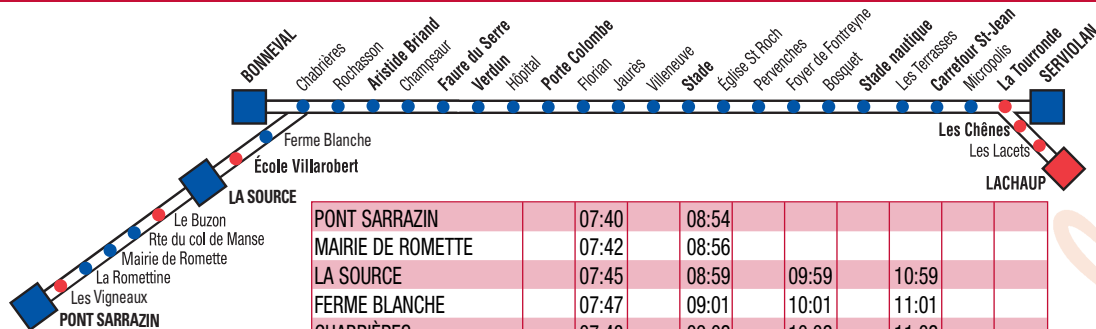

Horaires valables uniquement le samedi.

PONT SARRAZIN		07:40		08:54								
MAIRIE DE ROMETTE		07:42		08:56								
LA SOURCE		07:45		08:59		09:59		10:59				
FERME BLANCHE		07:47		09:01		10:01		11:01				
CHABRIÈRES		07:48		09:02		10:02		11:02				
BONNEVAL	07:00		08:10		09:20		10:30		11:30	12:06		
ARISTIDE BRIAND	07:03	07:49	08:13	09:04	09:23	10:04	10:33	11:04	11:33	12:09		
FAURE DU SERRE	07:05	07:52	08:15	09:07	09:26	10:07	10:36	11:07	11:36	12:12		
VERDUN	07:06	07:53	08:17	09:08	09:27	10:08	10:37	11:08	11:38	12:14		
PORTE COLOMBE	07:08	07:55	08:18	09:10	09:29	10:10	10:39	11:10	11:40	12:16		
STADE	07:12	07:59	08:22	09:14	09:33	10:14	10:43	11:14	11:44	12:21		
STADE NAUTIQUE	07:16	08:03	08:26	09:18	09:37	10:18	10:47	11:18	11:48	12:25		
MICROPOLIS	07:18	08:05	08:29	09:20	09:39	10:20	10:50	11:21	11:51	12:28		
LA TOURRONDE	07:21	08:08	08:32	09:23	09:42	10:23	10:52	11:23	11:54	12:31		
SERVIOLAN		08:09		09:24		10:24	10:53		11:54			
LACHAUP	07:25		08:35		09:46			11:27		12:34		

PONT SARRAZIN	13:20											19:00
MAIRIE DE ROMETTE	13:22											19:02
LA SOURCE	13:25		14:30		15:30		16:30	17:02	17:35			19:05
FERME BLANCHE	13:27		14:32		15:33		16:33	17:05	17:38			19:07
CHABRIÈRES	13:28		14:33		15:34		16:34	17:06	17:39			19:08
BONNEVAL		13:50		14:55		16:00		17:07		18:20		
ARISTIDE BRIAND	13:29	13:53	14:35	14:59	15:36	16:04	16:36	17:11	17:43	18:23	19:09	
FAURE DU SERRE	13:32	13:56	14:38	15:02	15:39	16:07	16:39	17:15	17:49	18:27	19:12	
VERDUN	13:33	13:57	14:39	15:04	15:40	16:09	16:40	17:16	17:50	18:28	19:13	
PORTE COLOMBE	13:35	13:59	14:41	15:06	15:42	16:11	16:43	17:19	17:52	18:30	19:15	
STADE	13:40	14:04	14:46	15:11	15:48	16:17	16:49	17:25	17:57	18:34	19:19	
STADE NAUTIQUE	13:44	14:08	14:50	15:15	15:52	16:21	16:53	17:29	18:01	18:38	19:23	
MICROPOLIS	13:47	14:11	14:53	15:18	15:55	16:24	16:56	17:32	18:04	18:40	19:25	
LA TOURRONDE	13:49	14:13	14:55	15:20	15:57	16:26	16:58	17:35	18:06	18:44	19:28	
SERVIOLAN		14:14	14:56	15:21	15:58	16:27	16:59		18:07		19:29	
LACHAUP	13:53							17:39		18:48