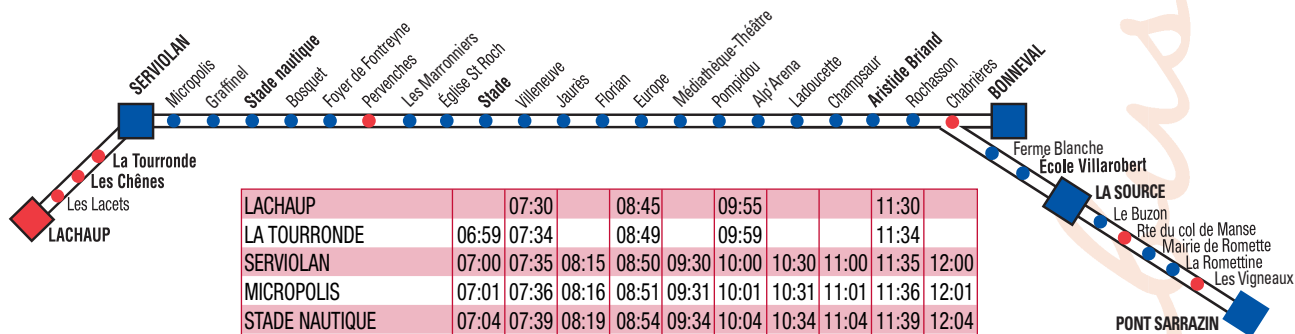

Horaires valables uniquement le samedi.

LACHAUP		07:30		08:45		09:55		11:30	
LA TOURRONDE	06:59	07:34		08:49		09:59		11:34	
SERVIOUAN	07:00	07:35	08:15	08:50	09:30	10:00	10:30	11:00	11:35
MICROPOLIS	07:01	07:36	08:16	08:51	09:31	10:01	10:31	11:01	11:36
STADE NAUTIQUE	07:04	07:39	08:19	08:54	09:34	10:04	10:34	11:04	11:39
STADE	07:09	07:44	08:24	08:59	09:39	10:09	10:39	11:09	11:44
POMPIDOU	07:13	07:49	08:29	09:04	09:44	10:14	10:44	11:14	11:50
LADOUCETTE	07:16	07:52	08:32	09:07	09:47	10:17	10:47	11:18	11:53
ARISTIDE BRIAND	07:19	07:55	08:35	09:10	09:49	10:20	10:50	11:21	11:56
CHABRIÈRES	07:21	08:08	08:37	09:18	09:52	10:28	10:52	11:28	12:03
BONNEVAL		08:09		09:19		10:29		11:29	12:04
LA SOURCE	07:23		08:39		09:54		10:54		12:25
MAIRIE DE ROMETTE	07:26		08:42						12:28
PONT SARRAZIN	07:29		08:45						12:31

LACHAUP		13:55						17:45	18:55
LA TOURRONDE	13:19	13:59						17:50	18:59
SERVIOUAN	13:20	14:00	14:25	15:00	15:25	16:00	16:35	17:00	17:50
MICROPOLIS	13:21	14:01	14:26	15:01	15:27	16:01	16:36	17:01	17:52
STADE NAUTIQUE	13:24	14:04	14:29	15:04	15:30	16:04	16:39	17:04	17:55
STADE	13:29	14:09	14:34	15:09	15:36	16:09	16:44	17:09	18:01
POMPIDOU	13:35	14:15	14:40	15:15	15:42	16:16	16:51	17:15	18:06
LADOUCETTE	13:38	14:19	14:44	15:19	15:45	16:20	16:55	17:19	18:09
ARISTIDE BRIAND	13:41	14:21	14:47	15:22	15:48	16:22	16:57	17:22	18:11
CHABRIÈRES	13:48	14:24	14:53	15:24	15:58	16:25	17:00	17:24	18:18
BONNEVAL	13:49		14:54		15:59			18:19	19:23
LA SOURCE		14:26		15:26		16:27	17:02	17:26	18:45
MAIRIE DE ROMETTE									18:47
PONT SARRAZIN									18:50