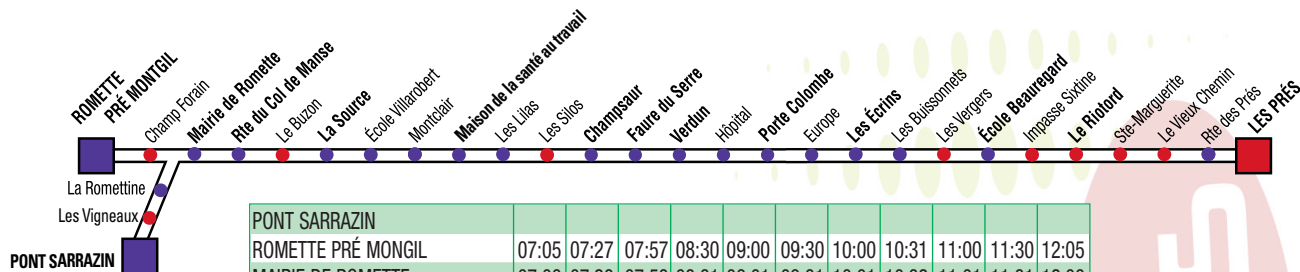

● Les arrêts accessibles aux personnes à mobilité réduite sont signalés par un point bleu sur le thermomètre de ligne

LIGNE 3

Lundi à Vendredi

Horaires valables toute l'année sauf le samedi.

ROMETTE > LES PRÉS

PONT SARRAZIN												
ROMETTE PRÉ MONGIL	07:05	07:27	07:57	08:30	09:00	09:30	10:00	10:31	11:00	11:30	12:05	
MAIRIE DE ROMETTE	07:06	07:28	07:58	08:31	09:01	09:31	10:01	10:32	11:01	11:31	12:06	
ÉCOLE VILLAROBERT	07:08	07:31	08:02	08:34	09:04	09:34	10:04	10:35	11:04	11:34	12:09	
MAISON SANTÉ AU TRAVAIL	07:09	07:32	08:02	08:35	09:05	09:34	10:05	10:36	11:05	11:35	12:10	
CHAMPSAUR	07:14	07:37	08:07	08:40	09:10	09:39	10:09	10:41	11:10	11:40	12:15	
FAURE DU SERRE	07:16	07:39	08:09	08:42	09:11	09:40	10:11	10:42	11:12	11:42	12:17	
VERDUN	07:17	07:40	08:11	08:43	09:13	09:42	10:13	10:44	11:14	11:44	12:19	
PORTE COLOMBE	07:19	07:42	08:13	08:46	09:15	09:44	10:15	10:46	11:16	11:47	12:21	
LES ECRINS	07:22	07:45	08:15	08:48	09:17	09:46	10:17	10:50	11:20	11:51	12:25	
ÉCOLE BEAUREGARD	07:24	07:47	08:17	08:50	09:19	09:48	10:19	10:52	11:22	11:53	12:27	
LE RIOTORD	07:25	07:48	08:19	08:51	09:20	09:49	10:21	10:53	11:23	11:54	12:29	
LES PRÉS	07:28	07:51	08:21	08:54	09:23	09:52	10:23	10:56	11:26	11:57	12:31	