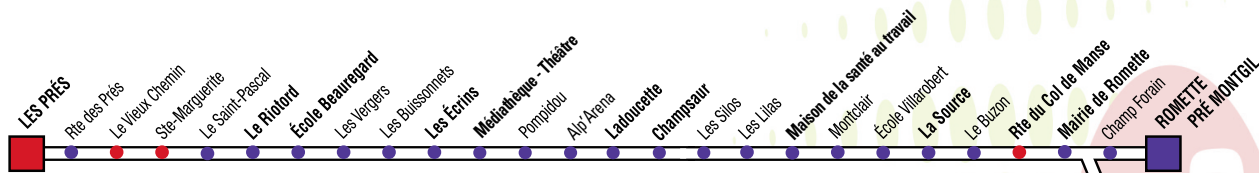

Horaires valables uniquement le samedi.